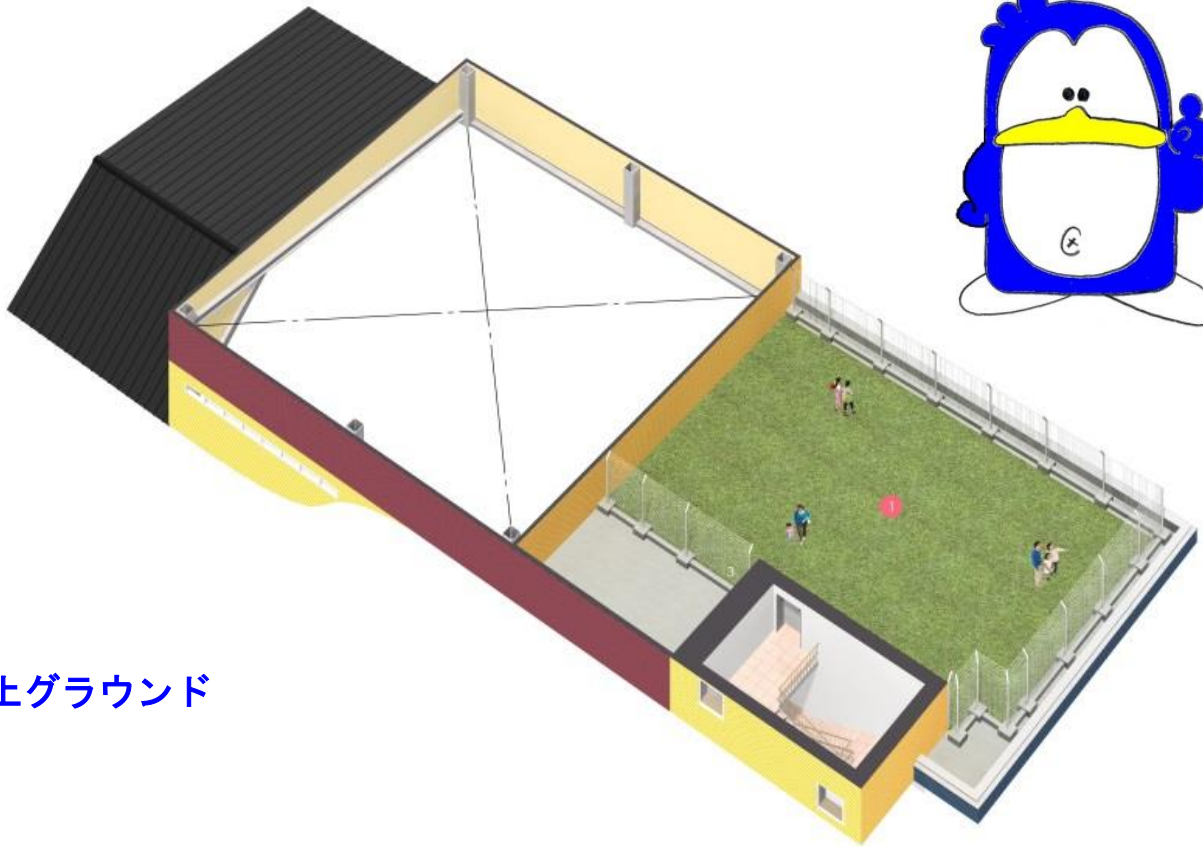

2015年 4月 OPEN

スペック体育クラブ・スポーツ学園

スペック体育クラブが4月より豊新からこの地に移転し新しく生まれ変わります。

指導・教育内容を充実させ、専門施設・新設備として新築することになりました。

また スポーツ学園も、より広く大きな施設になります。
幼児体操コース・ジュニア体操コース～育成選手コースの新クラス編成や、バスコース等の対応もより利便性の高いものになりますので
ご期待下さい。

会員募集中 ☎ **06-6327-5115**

2 F

- ① アリーナ (体操教室)
- ② エレベーター
- ③ トイレ

1 F

- ① ② ③ ④ プレールーム
- ⑤ 男子ロッカー
- ⑥ 女子ロッカー
- ⑦ トイレ
- ⑧ スタッフルーム
- ⑨ 受付
- ⑩ エントランス
- ⑪ エレベーター
- ⑫ 駐輪場
- ⑬ 幼児用駐輪場

RF

① 屋上グラウンド

3F

- ① プレールーム
- ② プレールーム
- ③ トイレ