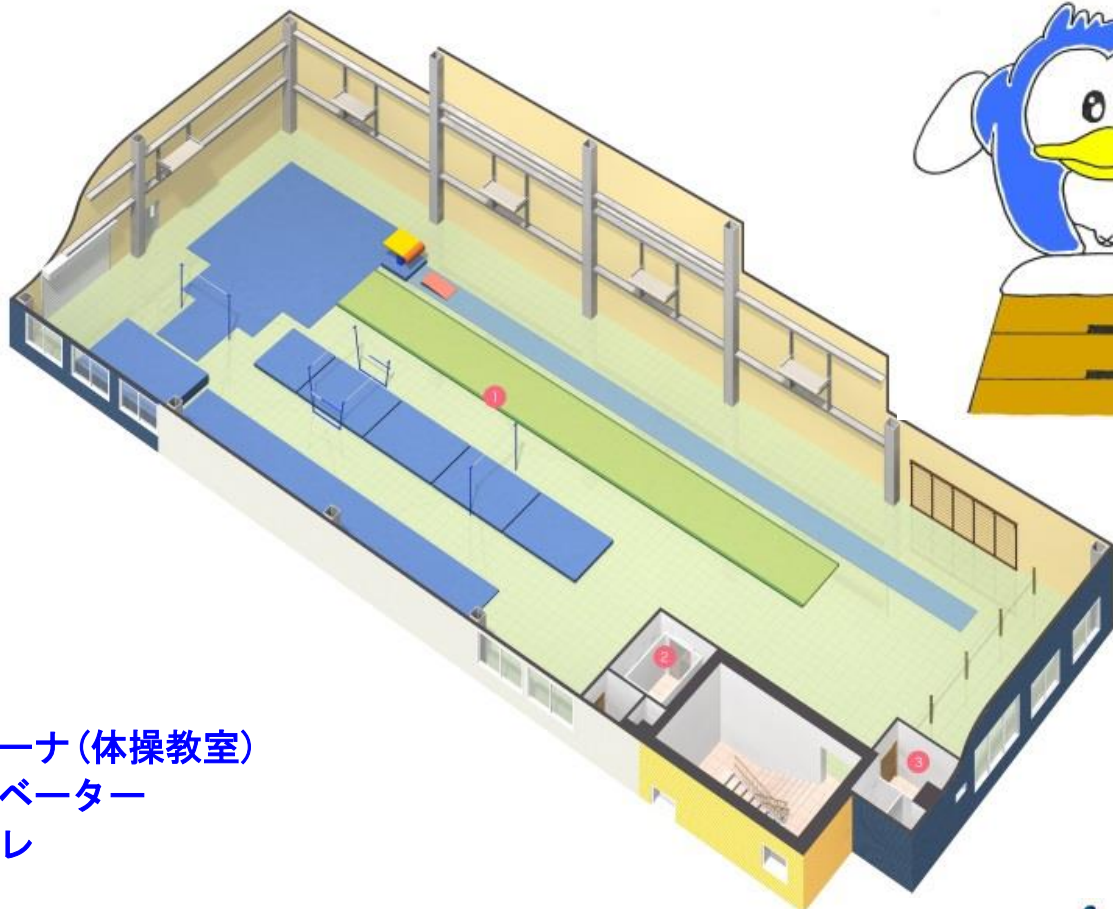

2015年 4月 OPEN

スペック体育クラブ・スポーツ学園

スペック体育クラブが4月より豊新からこの地に移転し新しく生まれ変わります。

指導・教育内容を充実させ、専門施設・新設備として新築することになりました。

また スポーツ学園も、より広く大きな施設になります。
幼児体操コース・ジュニア体操コース～育成選手コースの新クラス編成や、バスコース等の対応もより利便性の高いものになりますので
ご期待下さい。

会員募集中 ☎ **06-6327-5115**

2 F

- ① アリーナ (体操教室)
- ② エレベーター
- ③ トイレ

1 F

- ① ② ③ ④ プレールーム
- ⑤ 男子ロッカー
- ⑥ 女子ロッカー
- ⑦ トイレ
- ⑧ スタッフルーム
- ⑨ 受付
- ⑩ エントランス
- ⑪ エレベーター
- ⑫ 駐輪場
- ⑬ 幼児用駐輪場

RF

① 屋上グラウンド

3F

- ① プレールーム
- ② プレールーム
- ③ トイレ