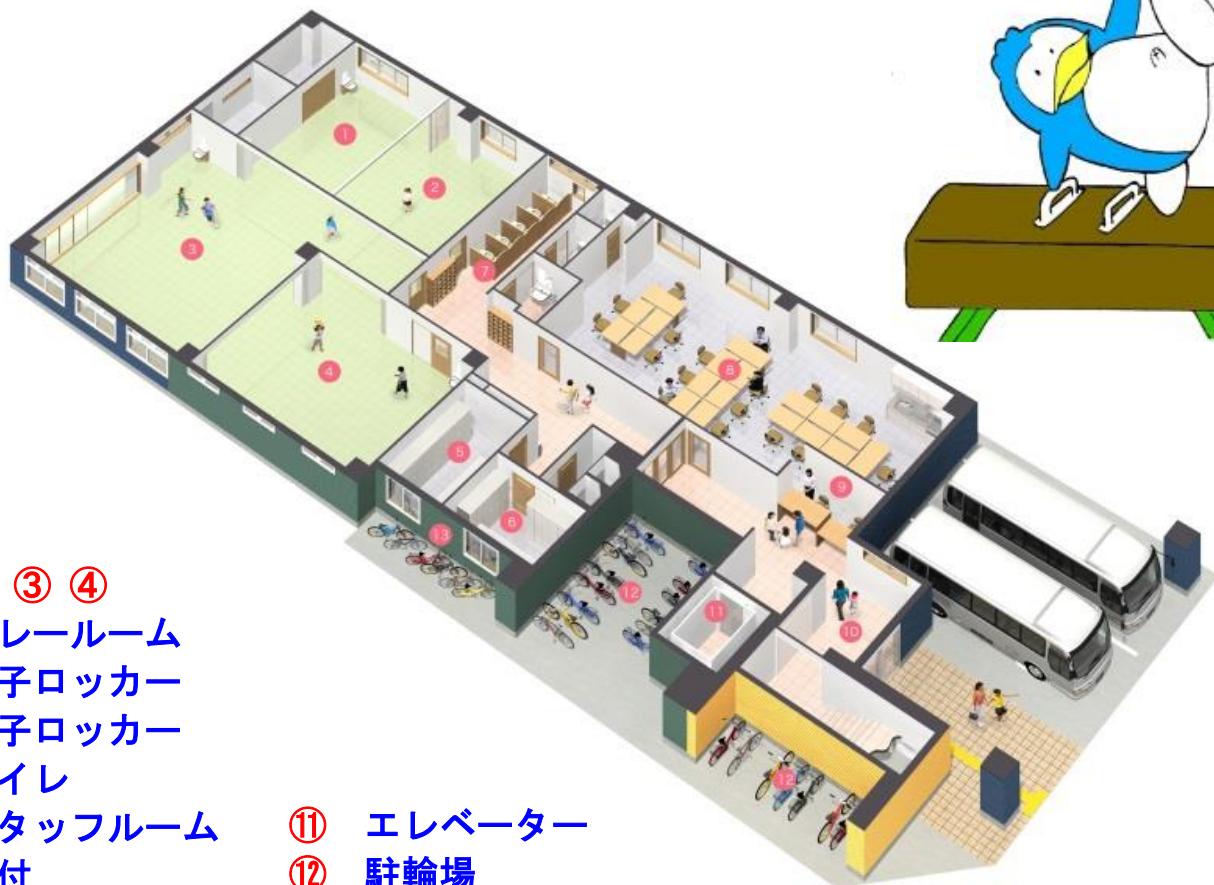

2015年 4月 OPEN

スペック体育クラブ・スポーツ学園

スペック体育クラブが4月より豊新からこの地に移転し新しく生まれ変わります。

指導・教育内容を充実させ、専門施設・新設備として新築することになりました。

また スポーツ学園も、より広く大きな施設になります。
幼児体操コース・ジュニア体操コース～育成選手コースの新クラス編成や、バスコース等の対応もより利便性の高いものになりますので
ご期待下さい。

会員募集中 ☎ **06-6327-5115**

2 F

- ① アリーナ (体操教室)
- ② エレベーター
- ③ トイレ

1 F

- ① ② ③ ④ プレールーム
- ⑤ 男子ロッカー
- ⑥ 女子ロッカー
- ⑦ トイレ
- ⑧ スタッフルーム
- ⑨ 受付
- ⑩ エントランス
- ⑪ エレベーター
- ⑫ 駐輪場
- ⑬ 幼児用駐輪場

RF

① 屋上グラウンド

3F

- ① プレールーム
- ② プレールーム
- ③ トイレ